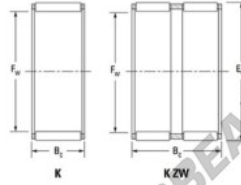

Naaldkooi

K30-35-27-HZW-JTEKT - K30-35-27-HZW-JTEKT

<https://www.123kogellager.be/kogellager-behuizing/naaldlager/naaldkooi/k30-35-27-hzw-jtekt>

Boundary dimensions

Basic needle roller and cage assemblies

Bearing No.	Boundary dimensions(mm)			Basic load ratings(kN)		Fatigue load limit(kN)		Limiting speeds(min-1)	
	Fw	Ew	Bc	Cr	Ctr	C0	C1	Grease lub.	Oil lub.
K30X35X27HZW	30	35	27	19.9	33.6	5.1	9300	14000	

PRODUCTKENMERKEN

Merk	JTEKT
N° Ean13	3616060634658
Binnendiameter	30 mm
Buitendiameter	35 mm
Dikte	27 mm
Grenstoerental	9300 rpm
Dynamische belasting	19.9 kN
Statische belasting	33.6 kN
Verpakking	1

contact@123kogellager.be