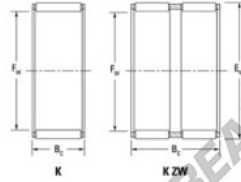

Naaldkooi K30-37-18-JTEKT - K30-37-18-JTEKT

<https://www.123kogellager.be/kogellager-behuizing/naaldlager/naaldkooi/k30-37-18-jtekt>

Boundary dimensions

Radial needle roller and cage assemblies

Bearing No.	Boundary dimensions(mm)			Basic load ratings(kN)		Fatigue load limit(kN)	Limiting speeds(min-1)	
	Da	Dw	Bc	Cr	Clr	Ca	Grease lub.	Oil lub.
K30X37X18	30	37	17.8	24.3	34.8	6	9600	15000

PRODUCTKENMERKEN

Merk	JTEKT
N° Ean13	3616060634689
Binnendiameter	30 mm
Buitendiameter	37 mm
Dikte	17.8 mm
Grenstoerental	9600 rpm
Dynamische belasting	24.3 kN
Statische belasting	34.8 kN
Verpakking	1

contact@123kogellager.be