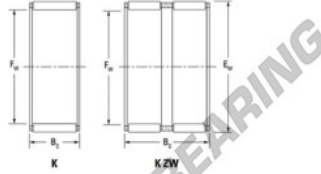

## Naaldkooi K30-40-30-H-JTEKT - K30-40-30-H-JTEKT

<https://www.123kogellager.be/kogellager-behuizing/naaldlager/naaldkooi/k30-40-30-h-jtekt>

Boundary dimensions

Radial needle roller and cage assemblies

Bearing No.	Boundary dimensions (mm)				Basic load ratings (kN)		Fatigue load limit (kN)	Limiting speed (min-1)	
	Fw	Ew	Bc	Ct	Ctr	Ctr		Grease lub.	Oil lub.
K30X40X30H	30	40	30	49.2	67.8	10.6	9900	15000	

## PRODUCTKENMERKEN

Merk	JTEKT
N° Ean13	3616060634696
Binnendiameter	30 mm
Buitendiameter	40 mm
Dikte	30 mm
Grenstoerental	9900 rpm
Dynamische belasting	49.2 kN
Statische belasting	67.8 kN
Verpakking	1