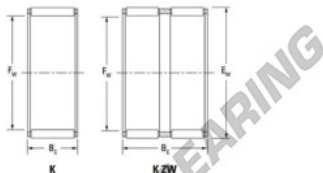

Naaldkooi K30-40-30-H-JTEKT - K30-40-30-H-JTEKT

<https://www.123kogellager.be/kogellager-behuizing/naaldlager/naaldkooi/k30-40-30-h-jtekt>

Boundary dimensions

Radial needle roller and cage assemblies

Bearing No.	Boundary dimensions (mm)			Basic load ratings (kN)		Fatigue load limit (kN)	Limiting speeds (min-1)	
	Fw	Ew	Bc	Cr	C0r	C0	Grease lub.	Oil lub.
K30X40X30H	30	40	30	49.2	67.8	10.6	9900	15000

PRODUCTKENMERKEN

Merk	JTEKT
N° Ean13	3616060634696
Binnendiameter	30 mm
Binnendiameter	1.181" inch
Buitendiameter	40 mm
Buitendiameter	1.575" inch
Dikte	30 mm
Dikte	1.181" inch
Grenstoerental	9900 rpm
Dynamische belasting	49.2 kN
Statische belasting	67.8 kN
Verpakking	1