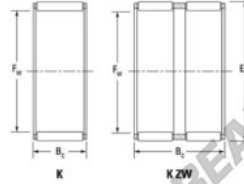

Naaldkooi K30-44-26-H-JTEKT - K30-44-26-H-JTEKT

<https://www.123kogellager.be/kogellager-behuizing/naaldlager/naaldkooi/k30-44-26-h-jtekt>

Boundary dimensions

Radial needle roller and cage assemblies

Bearing No.	Boundary dimensions(mm)			Basic load ratings(kN)		Fatigue load limit(kN)	Limiting speeds(min-1)	
	Fw	Er	Bc	Cr	Clr	Ce	Grease lub.	Oil lub.
K30X44X26H	30	44	26	52.4	59.9	9.55	10000	16000

PRODUCTKENMERKEN

Merk	JTEKT
N° Ean13	3616060634719
Binnendiameter	30 mm
Buitendiameter	44 mm
Dikte	26 mm
Grenstoerental	10000 rpm
Dynamische belasting	52.4 kN
Statische belasting	59.9 kN
Verpakking	1

contact@123kogellager.be