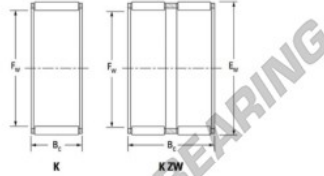

Naaldkooi K32-38-26-H-JTEKT - K32-38-26-H-JTEKT

<https://www.123kogellager.be/kogellager-behuizing/naaldlager/naaldkooi/k32-38-26-h-jtekt>

Boundary dimensions

Radial needle roller and cage assemblies

Bearing No.	Boundary (steeds)(mm)			Basic load ratings(kN)		Fatigue load limit(kN)	Limiting speeds(min-1)	
	Fw	Fb	Bc	Ci	Cb		Cu	Grease lub.
K32X38X26H	32	38	26	33.2	58.8	9.15	8800	14000

PRODUCTKENMERKEN

Merk	JTEKT
N° Ean13	3616060634788
Binnendiameter	32 mm
Buitendiameter	38 mm
Dikte	26 mm
Grenstoerental	8800 rpm
Dynamische belasting	33.2 kN
Statische belasting	58.8 kN
Verpakking	1

contact@123kogellager.be