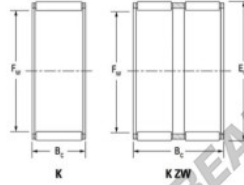

Naaldkooi K32-40-25-H-JTEKT - K32-40-25-H-JTEKT

<https://www.123kogellager.be/kogellager-behuizing/naaldlager/naaldkooi/k32-40-25-h-jtekt>

Boundary dimensions

Radial needle roller and cage assemblies

Bearing No.	Boundary dimensions(mm)			Basic load ratings(kN)		Fatigue load limit(kN)	Limiting speeds(min-1)	
	Dw	Dw	B	Cr	Cor		Grease lub.	Oil lub.
K32X40X25H	32	40	25	37.9	57.2	8.9	9000	14000

PRODUCTKENMERKEN

Merk	JTEKT
N° Ean13	3616060634818
Binnendiameter	32 mm
Buitendiameter	40 mm
Dikte	25 mm
Grenstoerental	9000 rpm
Dynamische belasting	37.9 kN
Statische belasting	57.2 kN
Verpakking	1

contact@123kogellager.be