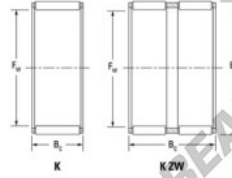

## Naaldkooi K35-40-25-H-JTEKT - K35-40-25-H-JTEKT

<https://www.123kogellager.be/kogellager-behuizing/naaldlager/naaldkooi/k35-40-25-h-jtekt>

Boundary dimensions

Ball, needle roller and cage assemblies

Bearing No.	Boundary dimensions(mm)			Basic load ratings(kN)		Fatigue load limit(kN)	Limiting speed(min-1)	
	Fw	Fw'	Bw	Cr	Cor	Cr	Grease lub.	Oil lub.
K35X40X25H	35	40	25	28.4	56.2	8.7	7900	12000

## PRODUCTKENMERKEN

Merk	JTEKT
N° Ean13	3616060634948
Binnendiameter	35 mm
Buitendiameter	40 mm
Dikte	25 mm
Grenstoerental	7900 rpm
Dynamische belasting	28.4 kN
Statische belasting	56.2 kN
Verpakking	1