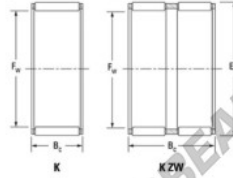

Naaldkooi K35-42-20-H-JTEKT - K35-42-20-H-JTEKT

<https://www.123kogellager.be/kogellager-behuizing/naaldlager/naaldkooi/k35-42-20-h-jtekt>

Boundary dimensions

Radial needle roller and cage assemblies

Bearing No.	Boundary dimensions(mm)			Basic load ratings(kN)		Fatigue load limit(kN)	Limiting speeds(min-1)	
	Pr	Er	Bz	Cr	Cr		Grease lub.	Oil lub.
K35X42X20H	35	42	20	30.4	48.5	7.65	8100	12000

PRODUCTKENMERKEN

Merk	JTEKT
N° Ean13	3616060634986
Binnendiameter	35 mm
Buitendiameter	42 mm
Dikte	20 mm
Grenstoerental	8100 rpm
Dynamische belasting	30.4 kN
Statische belasting	48.5 kN
Verpakking	1

contact@123kogellager.be