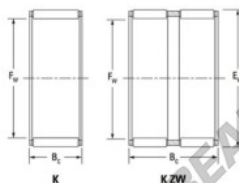

## Naaldkooi K35-45-41-JTEKT - K35-45-41-JTEKT

<https://www.123kogellager.be/kogellager-behuizing/naaldlager/naaldkooi/k35-45-41-jtekt>

Boundary dimensions

Radial needle roller and cage assemblies

Bearing No.	Boundary dimensions(mm)			Basic load ratings(kN)		Fatigue load limit(kN)	Limiting speed(min-1)	
	Fw	Ew	Bc	Cr	Clr	Cu	Grease lub.	Oil lub.
K35X45X41	35	45	41	70.8	113	17.7	8400	13000

## PRODUCTKENMERKEN

Merk	JTEKT
N° Ean13	3616060635020
Binnendiameter	35 mm
Binnendiameter	1.378" inch
Buitendiameter	45 mm
Buitendiameter	1.772" inch
Dikte	41 mm
Dikte	1.614" inch
Grenstoerental	8400 rpm
Dynamische belasting	70.8 kN
Statische belasting	113 kN
Verpakking	1