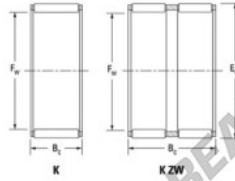

Naaldkooi

K35-45-49-HZW-JTEKT - K35-45-49-HZW-JTEKT

<https://www.123kogellager.be/kogellager-behuizing/naaldlager/naaldkooi/k35-45-49-hzw-jtekt>

Boundary dimensions

Radial inlets roller and cage assemblies

Bearing No.	Boundary dimensions(mm)			Basic load ratings(kN)		Fatigue load limit(kN)	Limiting speed(min-1)	
	Fw	Ew	B	Cr	Cor	Cu	Grease lub.	Oil lub.
K35X45X49HZW	35	45	49	71.8	115	18.1	8400	13000

PRODUCTKENMERKEN

Merk	JTEKT
N° Ean13	3616060635044
Binnendiameter	35 mm
Binnendiameter	1.378" inch
Buitendiameter	45 mm
Buitendiameter	1.772" inch
Dikte	49 mm
Dikte	1.929" inch
Grenstoerental	8400 rpm
Dynamische belasting	71.8 kN
Statische belasting	115 kN
Verpakking	1