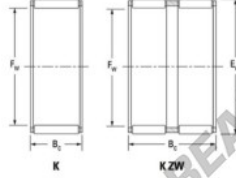

## Naaldkooi K38-43-27-JTEKT - K38-43-27-JTEKT

<https://www.123kogellager.be/kogellager-behuizing/naaldlager/naaldkooi/k38-43-27-jtekt>

Boundary dimensions

Backed needle roller and cage assemblies

Bearing No.	Boundary dimensions(mm)			Basic load ratings(kN)		Fatigue load limit(kN)	Limiting speeds(min-1)	
	Fr	Er	B	Cr	Cor	Ca	Grease lub.	Oil lub.
K38X43X27	38	43	27	31.9	67	10.4	7300	11000

## PRODUCTKENMERKEN

Merk	JTEKT
N° Ean13	3616060635150
Binnendiameter	38 mm
Buitendiameter	43 mm
Dikte	27 mm
Grenstoerental	7300 rpm
Dynamische belasting	31.9 kN
Statische belasting	67 kN
Verpakking	1

[contact@123kogellager.be](mailto:contact@123kogellager.be)