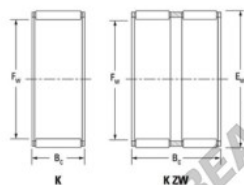

Naaldkooi K38-50-25-JTEKT - K38-50-25-JTEKT

<https://www.123kogellager.be/kogellager-behuizing/naaldlager/naaldkooi/k38-50-25-jtekt>

Boundary dimensions

Radial inside roller and cage assemblies

Bearing No.	Boundary dimensions (mm)			Basic load ratings (kN)		Fatigue load limit (kN)	Limiting speeds (min-1)	
	Fw	Ew	Bc	Ci	C0i	Cu	Grease lub.	Oil lub.
K38X50X25	38	50	25	53	70.8	11.2	7800	12000

PRODUCTKENMERKEN

Merk	JTEKT
N° Ean13	3616060635181
Binnendiameter	38 mm
Binnendiameter	1.496" inch
Buitendiameter	50 mm
Buitendiameter	1.969" inch
Dikte	25 mm
Dikte	0.984" inch
Grenstoerental	7800 rpm
Dynamische belasting	53 kN
Statische belasting	70.8 kN
Verpakking	1