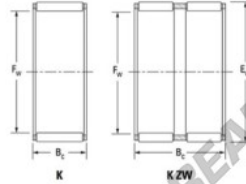

Naaldkooi K38-50-33-H-JTEKT - K38-50-33-H-JTEKT

<https://www.123kogellager.be/kogellager-behuizing/naaldlager/naaldkooi/k38-50-33-h-jtekt>

Boundary dimensions

123 BEARING

Radial needle roller and cage assemblies

Bearing No.	Boundary dimensions(mm)			Basic load ratings(kN)		Fatigue load limit(kN)		Limiting speed(min-1)	
	Fw	Ew	Bz	Cr	C0r	Cu	Grease lub.	Oil lub.	
K38X50X33H	38	50	33	68.3	98.2	15.4	7800	12000	

PRODUCTKENMERKEN

Merk	JTEKT
N° Ean13	3616060635198
Binnendiameter	38 mm
Buitendiameter	50 mm
Dikte	33 mm
Grenstoerental	7800 rpm
Dynamische belasting	68.3 kN
Statische belasting	98.2 kN
Verpakking	1

contact@123kogellager.be