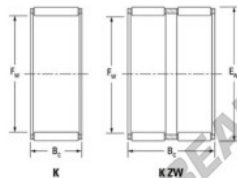

Naaldkooi

K38-50-40-FH-JTEKT - K38-50-40-FH-JTEKT

<https://www.123kogellager.be/kogellager-behuizing/naaldlager/naaldkooi/k38-50-40-fh-jtekt>

Boundary dimensions

Radial needle roller and cage assemblies

| Bearing No. | Boundary dimensions(mm) | | | Basic load ratings(kN) | | Fatigue load limit(kN) | Limiting speeds(min-1) | |
|-------------|-------------------------|----|----|------------------------|-----|------------------------|------------------------|----------|
| | Pw | Dw | Bc | Cr | Clr | Ca | Grease lub. | Oil lub. |
| K38X50X40FH | 38 | 50 | 40 | 76.2 | 113 | 17.8 | 7800 | 12000 |

PRODUCTKENMERKEN

| | |
|----------------------|---------------|
| Merk | JTEKT |
| N° Ean13 | 3616060635204 |
| Binnendiameter | 38 mm |
| Buitendiameter | 50 mm |
| Dikte | 40 mm |
| Grenstoerental | 7800 rpm |
| Dynamische belasting | 76.2 kN |
| Statische belasting | 113 kN |
| Verpakking | 1 |