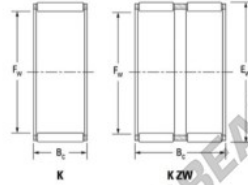

Naaldkooi K40-45-21-H-JTEKT - K40-45-21-H-JTEKT

<https://www.123kogellager.be/kogellager-behuizing/naaldlager/naaldkooi/k40-45-21-h-jtekt>

Boundary dimensions

Radial needle roller and cage assemblies

Bearing No.	Boundary dimensions(mm)			Basic load ratings(kN)		Fatigue load limit(kN)	Limiting speed(min-1)	
	Fw	Ew	Bc	Cr	Cor	Cu	Grease lub.	Oil lub.
K40X45X21H	40	45	21	23.3	45.2	8.5	6900	11000

PRODUCTKENMERKEN

Merk	JTEKT
N° Ean13	3616060635235
Binnendiameter	40 mm
Buitendiameter	45 mm
Dikte	21 mm
Grenstoerental	6900 rpm
Dynamische belasting	23.3 kN
Statische belasting	45.2 kN
Verpakking	1

contact@123kogellager.be