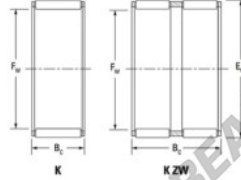

Naaldkooi K40-45-27-H-JTEKT - K40-45-27-H-JTEKT

<https://www.123kogellager.be/kogellager-behuizing/naaldlager/naaldkooi/k40-45-27-h-jtekt>

Boundary dimensions

Radial needle roller and cage assemblies

Bearing No.	Boundary dimensions(mm)			Basic load ratings(kN)		Fatigue load limit(kN)	Limiting speeds(min-1)	
	Fw	Ew	Bc	Cr	Cr0	Ca	Grease lub.	Oil lub.
K40X45X27H	40	45	27	32.7	70.2	10.8	6900	11000

PRODUCTKENMERKEN

Merk	JTEKT
N° Ean13	3616060635242
Binnendiameter	40 mm
Buitendiameter	45 mm
Dikte	27 mm
Grenstoerental	6900 rpm
Dynamische belasting	32.7 kN
Statische belasting	70.2 kN
Verpakking	1

contact@123kogellager.be