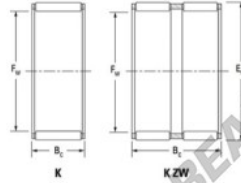

Naaldkooi

K40-45-27-TN-JTEKT - K40-45-27-TN-JTEKT

<https://www.123kogellager.be/kogellager-behuizing/naaldlager/naaldkooi/k40-45-27-tn-jtekt>

Boundary dimensions

Radial needle roller and cage assemblies

Bearing No.	Boundary dimensions(mm)			Basic load ratings(kN)		Fatigue load limit(kN)	Limiting speeds(min-1)	
	Fw	Ew	Bc	Cr	Clr	Cu	Grease lub.	Oil lub.
K40X45X27TN	40	45	27	33.3	72.1	11.2	6900	11000

PRODUCTKENMERKEN

Merk	JTEKT
N° Ean13	3616060635259
Binnendiameter	40 mm
Buitendiameter	45 mm
Dikte	27 mm
Grenstoerental	6900 rpm
Dynamische belasting	33.3 kN
Statische belasting	72.1 kN
Verpakking	1

contact@123kogellager.be