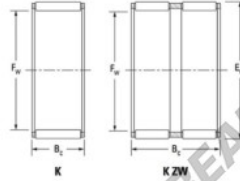

Naaldkooi K40-47-18-JTEKT - K40-47-18-JTEKT

<https://www.123kogellager.be/kogellager-behuizing/naaldlager/naaldkooi/k40-47-18-jtekt>

Boundary dimensions

Radial needle roller and cage assemblies

Bearing No.	Boundary dimensions(mm)			Basic load ratings(kN)		Fatigue load limit(kN)	Limiting speeds(min-1)	
	Fw	Ew	Bz	Cr	C0r	C0	Gross job	Net job
K40X47X18	40	47	18	28	45.6	7.25	7000	11000

PRODUCTKENMERKEN

Merk	JTEKT
N° Ean13	3616060635280
Binnendiameter	40 mm
Buitendiameter	47 mm
Dikte	18 mm
Grenstoerental	7000 rpm
Dynamische belasting	28 kN
Statische belasting	45.6 kN
Verpakking	1

contact@123kogellager.be