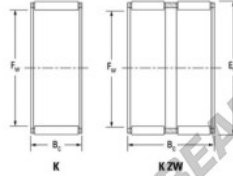

Naaldkooi K40-47-20-JTEKT - K40-47-20-JTEKT

<https://www.123kogellager.be/kogellager-behuizing/naaldlager/naaldkooi/k40-47-20-jtekt>

Boundary dimensions

Needle roller and cage assemblies

Bearing No.	Boundary dimensions (mm)			Basic load ratings (kN)		Fatigue load limit (kN)	Limiting speeds (min-1)	
	Do	Di	Bc	C	C0		Grease lub.	Oil lub.
K40X47X20	40	47	20	31.1	52.1	8.25	7000	11000

PRODUCTKENMERKEN

Merk	JTEKT
N° Ean13	3616060635297
Binnendiameter	40 mm
Buitendiameter	47 mm
Dikte	20 mm
Grenstoerental	7000 rpm
Dynamische belasting	31 kN
Statische belasting	52 kN
Verpakking	1

contact@123kogellager.be