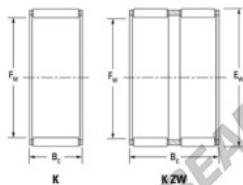

Naaldkooi K40-50-27-H-JTEKT - K40-50-27-H-JTEKT

<https://www.123kogellager.be/kogellager-behuizing/naaldlager/naaldkooi/k40-50-27-h-jtekt>

Boundary dimensions

Radial needle roller and cage assemblies

Bearing No.	Boundary dimensions(mm)			Basic load ratings(kN)		Fatigue load limit(kN)	Limiting speeds(min-1)	
	Fw	Ev	Bc	Cr	Cor	Cb	Grease lub.	Oil lub.
K40X50X27H	40	50	27	53	81	12.7	7200	11000

PRODUCTKENMERKEN

Merk	JTEKT
N° Ean13	3616060635334
Binnendiameter	40 mm
Buitendiameter	50 mm
Dikte	27 mm
Grenstoerental	7100 rpm
Dynamische belasting	53 kN
Statische belasting	81 kN
Verpakking	1

contact@123kogellager.be