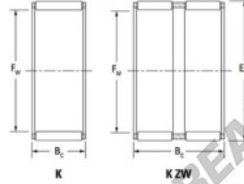

Naaldkooi K42-47-17-H-JTEKT - K42-47-17-H-JTEKT

<https://www.123kogellager.be/kogellager-behuizing/naaldlager/naaldkooi/k42-47-17-h-jtekt>

Boundary dimensions

Radial needle roller and cage assemblies

Bearing No.	Boundary dimensions(mm)			Basic load ratings(kN)		Fatigue load limit(kN)	Limiting speeds(min-1)	
	Fw	Er	Bc	Cr	C0r	Cu	Grease lub.	Oil lub.
K42X47X17H	42	47	17	22.8	45.2	7.3	6500	10000

PRODUCTKENMERKEN

Merk	JTEKT
N° Ean13	3616060635389
Binnendiameter	42 mm
Buitendiameter	47 mm
Dikte	17 mm
Grenstoerental	6500 rpm
Dynamische belasting	22.8 kN
Statische belasting	45.2 kN
Verpakking	1

contact@123kogellager.be