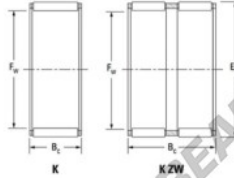

Naaldkooi K42-47-27-H-JTEKT - K42-47-27-H-JTEKT

<https://www.123kogellager.be/kogellager-behuizing/naaldlager/naaldkooi/k42-47-27-h-jtekt>

Boundary dimensions

Radial needle roller and cage assemblies

Bearing No.	Boundary dimensions (mm)			Basic load ratings (kN)		Fatigue load limit (kN)	Limiting speeds (min-1)	
	Ew	Eo	Bc	C0	C0		Grease lub.	Oil lub.
K42X47X27H	42	47	27	33.8	74.7	11.6	6500	10000

PRODUCTKENMERKEN

Merk	JTEKT
N° Ean13	3616060635396
Binnendiameter	42 mm
Buitendiameter	47 mm
Dikte	27 mm
Grenstoerental	6500 rpm
Dynamische belasting	33.8 kN
Statische belasting	74.7 kN
Verpakking	1

contact@123kogellager.be