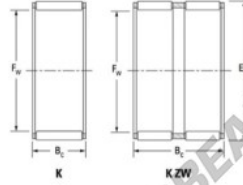

Naaldkooi K42-50-20-H-JTEKT - K42-50-20-H-JTEKT

<https://www.123kogellager.be/kogellager-behuizing/naaldlager/naaldkooi/k42-50-20-h-jtekt>

Boundary dimensions

Radial needle roller and cage assemblies

Bearing No.	Boundary dimensions(mm)			Basic load ratings(kN)		Fatigue load limit(kN)	Limiting speeds(min-1)	
	Fw	Ew	Bc	Cr	Clr	Clb	Grease lub.	Oil lub.
K42X50X20H	42	50	20	35.2	56.6	9	6700	10000

PRODUCTKENMERKEN

Merk	JTEKT
N° Ean13	3616060635426
Binnendiameter	42 mm
Buitendiameter	50 mm
Dikte	20 mm
Grenstoerental	6700 rpm
Dynamische belasting	35.2 kN
Statische belasting	56.6 kN
Verpakking	1

contact@123kogellager.be