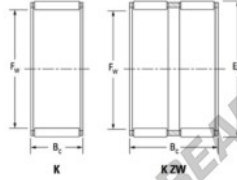

Naaldkooi K44-50-22-H-JTEKT - K44-50-22-H-JTEKT

<https://www.123kogellager.be/kogellager-behuizing/naaldlager/naaldkooi/k44-50-22-h-jtekt>

Boundary dimensions

Radial needle roller and cage assemblies

Bearing No.	Boundary dimensions(mm)			Basic load ratings(kN)		Fatigue load limit(kN)	Limiting speeds(min-1)	
	Fw	Ew	Bw	C1	C0	Cu	Grease lub.	Oil lub.
K44X50X22H	44	50	22	31.6	60.6	9.45	6400	9900

PRODUCTKENMERKEN

Merk	JTEKT
N° Ean13	3616060635464
Binnendiameter	44 mm
Buitendiameter	50 mm
Dikte	22 mm
Grenstoerental	6400 rpm
Dynamische belasting	31.6 kN
Statische belasting	60.6 kN
Verpakking	1

contact@123kogellager.be