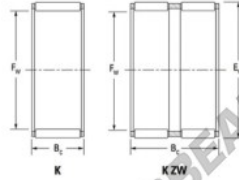

Naaldkooi K45-50-13-H-JTEKT - K45-50-13-H-JTEKT

<https://www.123kogellager.be/kogellager-behuizing/naaldlager/naaldkooi/k45-50-13-h-jtekt>

Boundary dimensions

Radial needle roller and cage assemblies

Bearing No.	Boundary dimensions(mm)			Basic load ratings(kN)		Fatigue load limit(kN)	Limiting speed(min-1)	
	Fw	Ew	Bz	Cr	Cdr	Cd	Grease lub.	Oil lub.
K45X50X13H	45	50	13	18.4	35.1	5.35	6100	9400

PRODUCTKENMERKEN

Merk	JTEKT
N° Ean13	3616060635488
Binnendiameter	45 mm
Buitendiameter	50 mm
Dikte	13 mm
Grenstoerental	6100 rpm
Gewicht	27 g
Dynamische belasting	18.4 kN
Statische belasting	35.1 kN
Verpakking	-
Standaard	-