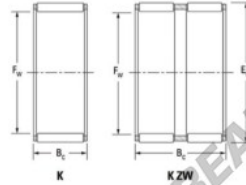

Naaldkooi K45-50-21-CH-JTEKT - K45-50-21-CH-JTEKT

<https://www.123kogellager.be/kogellager-behuizing/naaldlager/naaldkooi/k45-50-21-ch-jtekt>

Boundary dimensions

Radial needle roller and cage assemblies

Bearing No.	Boundary dimensions(mm)			Basic load ratings(kN)			Fatigue load limit(kN)		Limiting speeds(min-1)	
	Fa	Ew	Bc	Cr	C0r	Cu	Grease lub.	Oil lub.		
K45X50X21CH	45	50	21	24.6	50.4	7.85	6100	9400		

PRODUCTKENMERKEN

Merk	JTEKT
N° Ean13	3616060635525
Binnendiameter	45 mm
Buitendiameter	50 mm
Dikte	21 mm
Grenstoerental	6100 rpm
Dynamische belasting	24.6 kN
Statische belasting	50.4 kN
Verpakking	1

contact@123kogellager.be