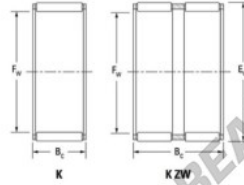

Naaldkooi K45-50-27-FH-JTEKT - K45-50-27-FH-JTEKT

<https://www.123kogellager.be/kogellager-behuizing/naaldlager/naaldkooi/k45-50-27-fh-jtekt>

Boundary dimensions

Radial needle roller and cage assemblies

Bearing No.	Boundary dimensions(mm)			Basic load ratings(kN)		Fatigue load limit(kN)	Limiting speed(min-1)	
	Fw	Ew	Bz	Cr	Clr	Cu	Grease lub.	Oil lub.
K45X50X27FH	45	50	27	34.2	77.4	12	6100	9400

PRODUCTKENMERKEN

Merk	JTEKT
N° Ean13	3616060635532
Binnendiameter	45 mm
Buitendiameter	50 mm
Dikte	27 mm
Grenstoerental	6100 rpm
Dynamische belasting	34.2 kN
Statische belasting	77.4 kN
Verpakking	1

contact@123kogellager.be