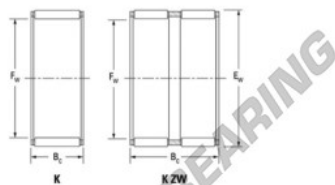

Naaldkooi K45-52-18-H-JTEKT - K45-52-18-H-JTEKT

<https://www.123kogellager.be/kogellager-behuizing/naaldlager/naaldkooi/k45-52-18-h-jtekt>

Boundary dimensions

Radial needle roller and cage assemblies

Bearing No.	Boundary dimensions(mm)			Basic load ratings(kN)		Fatigue load limit(kN)	Limiting speed(min-1)	
	Fw	Ew	B	Cr	C0r	C0	Grease lub.	Oil lub.
K45X52X18H	45	52	18	30.1	52	8.25	6200	9500

PRODUCTKENMERKEN

Merk	JTEKT
N° Ean13	3616060635556
Binnendiameter	45 mm
Binnendiameter	1.772" inch
Buitendiameter	52 mm
Buitendiameter	2.047" inch
Dikte	18 mm
Dikte	0.709" inch
Grenstoerental	6200 rpm
Dynamische belasting	30.1 kN
Statische belasting	52 kN
Verpakking	1