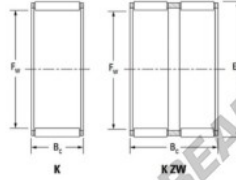

## Naaldkooi K45-52-21-F-JTEKT - K45-52-21-F-JTEKT

<https://www.123kogellager.be/kogellager-behuizing/naaldlager/naaldkooi/k45-52-21-f-jtekt>

Boundary dimensions

Radial inside roller and cage assemblies

Bearing No.	Boundary dimensions(mm)			Basic load ratings(kN)		Fatigue load limit(kN)	Limiting speed(min-1)	
	Fr	Fw	Bc	Cr	C0r		Grease lub.	Oil lub.
K45X52X21F	45	52	21	35	63.2	9.9	6200	9500

## PRODUCTKENMERKEN

Merk	JTEKT
N° Ean13	3616060635563
Binnendiameter	45 mm
Buitendiameter	52 mm
Dikte	21 mm
Grenstoerental	6200 rpm
Dynamische belasting	35 kN
Statische belasting	63.2 kN
Verpakking	1

[contact@123kogellager.be](mailto:contact@123kogellager.be)