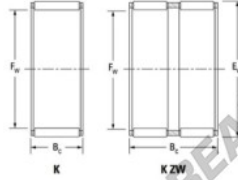

Naaldkooi K45-60-30-H-JTEKT - K45-60-30-H-JTEKT

<https://www.123kogellager.be/kogellager-behuizing/naaldlager/naaldkooi/k45-60-30-h-jtekt>

Boundary dimensions

Radial needle roller and cage assemblies

Bearing No.	Boundary dimensions(mm)			Basic load ratings(kN)		Fatigue load limit(kN)	Limiting speeds(min ⁻¹)	
	Pw	Ew	Bc	Cr	Cor	Cr	Grease lub.	Oil lub.
K45X60X30H	45	60	30	75.5	101	16	6600	10000

PRODUCTKENMERKEN

Merk	JTEKT
N° Ean13	3616060635648
Binnendiameter	45 mm
Buitendiameter	60 mm
Dikte	30 mm
Grenstoerental	6600 rpm
Dynamische belasting	75.5 kN
Statische belasting	101 kN
Verpakking	1

contact@123kogellager.be