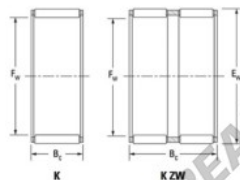

Naaldkooi

K46-53-36-HZW-JTEKT - K46-53-36-HZW-JTEKT

<https://www.123kogellager.be/kogellager-behuizing/naaldlager/naaldkooi/k46-53-36-hzw-jtekt>

Boundary dimensions

Radial needle roller and cage assemblies

Bearing No.	Boundary dimensions(mm)			Basic load ratings(kN)		Fatigue load (lim)(kN)	Limiting speeds(min-1)	
	Fw	Ew	Bc	C _r	C _{0r}	C _r	C _{lim} lub.	C _{lim} lub.
K46X53X36HZW	46	53	36	48.6	96.7	15.3	6100	9300

PRODUCTKENMERKEN

Merk	JTEKT
N° Ean13	3616060635662
Binnendiameter	46 mm
Buitendiameter	53 mm
Dikte	36 mm
Grenstoerental	6100 rpm
Dynamische belasting	48.6 kN
Statische belasting	96.7 kN
Verpakking	1

contact@123kogellager.be