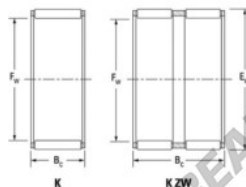

Naaldkooi

K47-52-15-FH-JTEKT - K47-52-15-FH-JTEKT

<https://www.123kogellager.be/kogellager-behuizing/naaldlager/naaldkooi/k47-52-15-fh-jtekt>

Boundary dimensions

Basic needle roller and cage assemblies

Bearing No.	Boundary dimensions(mm)			Basic load ratings(kN)		Fatigue load limit(kN)	Limiting speed(min-1)	
	Fw	Ew	Bc	Cr	Clr	Cu	Grease lub.	Oil lub.
K47X52X15FH	47	52	15	20.1	39.8	6.15	5800	8900

PRODUCTKENMERKEN

Merk	JTEKT
N° Ean13	3616060635679
Binnendiameter	47 mm
Buitendiameter	52 mm
Dikte	15 mm
Grenstoerental	5800 rpm
Dynamische belasting	20.1 kN
Statische belasting	39.8 kN
Verpakking	1

contact@123kogellager.be