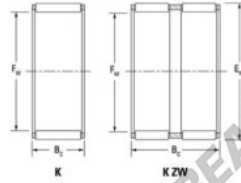

Naaldkooi K48-53-17-H-JTEKT - K48-53-17-H-JTEKT

<https://www.123kogellager.be/kogellager-behuizing/naaldlager/naaldkooi/k48-53-17-h-jtekt>

Boundary dimensions

Radial needle roller and cage assemblies

| Bearing No. | Boundary dimensions (mm) | | | Basic load ratings (kN) | | Fatigue load limit (kN) | Limiting speed (min-1) | |
|-------------|--------------------------|----|----|-------------------------|------|-------------------------|------------------------|----------|
| | Fw | Ew | Bz | Cr | Cor | | Grease lub. | Oil lub. |
| K48X53X17H | 48 | 53 | 17 | 25.7 | 54.9 | 8.55 | 5700 | 8700 |

PRODUCTKENMERKEN

| | |
|----------------------|---------------|
| Merk | JTEKT |
| N° Ean13 | 3616060635808 |
| Binnendiameter | 48 mm |
| Buitendiameter | 53 mm |
| Dikte | 17 mm |
| Grenstoerental | 5700 rpm |
| Dynamische belasting | 25.7 kN |
| Statische belasting | 54.9 kN |
| Verpakking | 1 |