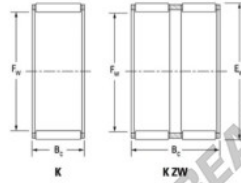

Naaldkooi K48-53-17-H-JTEKT - K48-53-17-H-JTEKT

<https://www.123kogellager.be/kogellager-behuizing/naaldlager/naaldkooi/k48-53-17-h-jtekt>

Boundary dimensions

Radial needle roller and cage assemblies

Bearing No.	Boundary dimensions (mm)			Basic load ratings (kN)		Fatigue load limit (kN)	Limiting speed (min-1)	
	Fw	Ew	Bz	Cr	Cor		Grease lub.	Oil lub.
K48X53X17H	48	53	17	25.7	54.9	8.55	5700	8700

PRODUCTKENMERKEN

Merk	JTEKT
N° Ean13	3616060635808
Binnendiameter	48 mm
Buitendiameter	53 mm
Dikte	17 mm
Grenstoerental	5700 rpm
Dynamische belasting	25.7 kN
Statische belasting	54.9 kN
Verpakking	1

contact@123kogellager.be