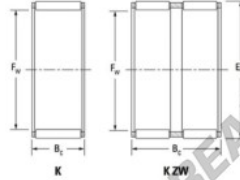

## Naaldkooi K50-55-17-H-JTEKT - K50-55-17-H-JTEKT

<https://www.123kogellager.be/kogellager-behuizing/naaldlager/naaldkooi/k50-55-17-h-jtekt>

Boundary dimensions

123 BEARING

Radial needle roller and cage assemblies

Bearing No.	Boundary dimensions(mm)			Basic load ratings(kN)		Fatigue load limit(kN)	Limiting speed(min-1)	
	Fa	Fi	B	Ci	Cor	Ce	Grease lub.	Oil lub.
K50X55X17H	50	55	17	25.5	55	8.55	5400	8400

## PRODUCTKENMERKEN

Merk	JTEKT
N° Ean13	3616060635846
Binnendiameter	50 mm
Buitendiameter	55 mm
Dikte	17 mm
Grenstoerental	5400 rpm
Dynamische belasting	25.5 kN
Statische belasting	55 kN
Verpakking	1

[contact@123kogellager.be](mailto:contact@123kogellager.be)