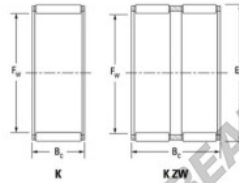

### K50-55-30-FV1-JTEKT - K50-55-30-FV1-JTEKT

<https://www.123kogellager.be/kogellager-behuizing/naaldlager/naaldkooi/k50-55-30-fv1-jtekt>

Boundary dimensions

Radial needle roller and cage assemblies

Bearing No.	Boundary dimensions(mm)			Basic load ratings(kN)		Fatigue load limit(kN)	Limiting speeds(min-1)	
	Fw	Fw	Bc	Cr	Cr		Grease lub.	Oil lub.
K50X55X30FV1	50	55	30	38.2	92.4	14.4	5400	8400

## PRODUCTKENMERKEN

Merk	JTEKT
N° Ean13	3616060635877
Binnendiameter	50 mm
Buitendiameter	55 mm
Dikte	30 mm
Grenstoerental	5400 rpm
Dynamische belasting	38.2 kN
Statische belasting	92.4 kN
Verpakking	1