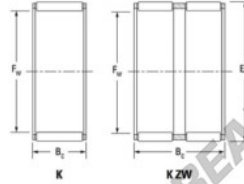

Naaldkooi K50-56-23-JTEKT - K50-56-23-JTEKT

<https://www.123kogellager.be/kogellager-behuizing/naaldlager/naaldkooi/k50-56-23-jtekt>

Boundary dimensions

Radial needle roller and cage assemblies

| Bearing No. | Boundary dimensions(mm) | | | Basic load ratings(kN) | | Fatigue load limit(kN) | Limiting speeds(min-1) | |
|-------------|-------------------------|----|----|------------------------|------|------------------------|------------------------|----------|
| | Fw | Ew | Bc | Cr | Cbr | Cb | Grease lub. | Oil lub. |
| K50X56X23 | 50 | 56 | 23 | 35.5 | 74.1 | 11.7 | 5500 | 8500 |

PRODUCTKENMERKEN

| | |
|----------------------|---------------|
| Merk | JTEKT |
| N° Ean13 | 3616060635884 |
| Binnendiameter | 50 mm |
| Buitendiameter | 56 mm |
| Dikte | 23 mm |
| Grenstoerental | 5500 rpm |
| Dynamische belasting | 35.5 kN |
| Statische belasting | 74.1 kN |
| Verpakking | 1 |