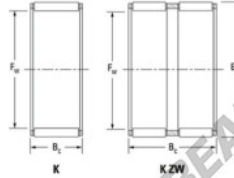

Naaldkooi K50-58-35-H-JTEKT - K50-58-35-H-JTEKT

<https://www.123kogellager.be/kogellager-behuizing/naaldlager/naaldkooi/k50-58-35-h-jtekt>

Boundary dimensions

Table 1: Needle roller and cage assemblies

Bearing No.	Boundary dimensions (mm)			Basic load ratings (kN)		Fatigue load limit (kN)	Limiting speed (min-1)	
	Fw	Ew	Bc	Ct	Ct*	Ct	Grease lub.	Oil lub.
K50X58X35H	50	58	35	64.9	131	20.6	5600	8600

PRODUCTKENMERKEN

Merk	JTEKT
N° Ean13	3616060635921
Binnendiameter	50 mm
Buitendiameter	58 mm
Dikte	35 mm
Grenstoerental	5600 rpm
Dynamische belasting	64.9 kN
Statische belasting	131 kN
Verpakking	1

contact@123kogellager.be