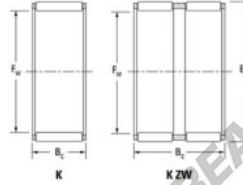

Naaldkooi K50-62-30-H-JTEKT - K50-62-30-H-JTEKT

<https://www.123kogellager.be/kogellager-behuizing/naaldlager/naaldkooi/k50-62-30-h-jtekt>

Boundary dimensions

Radial needle roller and cage assemblies

Bearing No.	Boundary dimensions(mm)			Basic load ratings(kN)		Fatigue load limit(kN)	Limiting speed(min-1)	
	Fw	Ew	Bc	Cy	C0y	Cy	Grease lub.	Oil lub.
K50X62X30H	50	62	30	64.6	98.1	15.5	5800	8900

PRODUCTKENMERKEN

Merk	JTEKT
N° Ean13	3616060635938
Binnendiameter	50 mm
Buitendiameter	62 mm
Dikte	30 mm
Grenstoerental	5800 rpm
Dynamische belasting	64.6 kN
Statische belasting	98.1 kN
Verpakking	1

contact@123kogellager.be