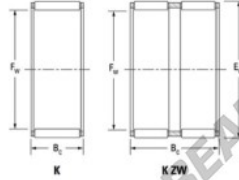

Naaldkooi K52-60-24-JTEKT - K52-60-24-JTEKT

<https://www.123kogellager.be/kogellager-behuizing/naaldlager/naaldkooi/k52-60-24-jtekt>

Boundary dimensions

Roller needle roller and cage assemblies

Bearing No.	Boundary dimensions(mm)			Basic load ratings(kN)		Fatigue load limit(kN)	Limiting speed(min-1)	
	Fw	Ew	Bc	Ct	C0t		Grease lub.	Oil lub.
K52X60X24	52	60	24	47.1	88.3	13.9	5400	8200

PRODUCTKENMERKEN

Merk	JTEKT
N° Ean13	3616060635983
Binnendiameter	52 mm
Buitendiameter	60 mm
Dikte	24 mm
Grenstoerental	5400 rpm
Dynamische belasting	47.1 kN
Statische belasting	88.3 kN
Verpakking	1

contact@123kogellager.be