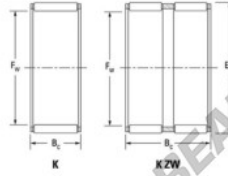

Naaldkooi K55-60-20-H-JTEKT - K55-60-20-H-JTEKT

<https://www.123kogellager.be/kogellager-behuizing/naaldlager/naaldkooi/k55-60-20-h-jtekt>

Boundary dimensions

Radial needle roller and cage assemblies

Bearing No.	Boundary dimensions			Basic load ratings(kN)		Fatigue load	Limiting speeds(min-1)	
	Fw	Ew	B	C1	C0	Em(kN)	Grease lub.	Oil lub.
K55X60X20H	55	60	20	30.7	72.4	11.3	4900	7600

PRODUCTKENMERKEN

Merk	JTEKT
N° Ean13	3616060636003
Binnendiameter	55 mm
Buitendiameter	60 mm
Dikte	20 mm
Grenstoerental	4900 rpm
Dynamische belasting	30.7 kN
Statische belasting	72.4 kN
Verpakking	1

contact@123kogellager.be