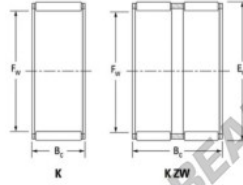

Naaldkooi K55-60-27-H-JTEKT - K55-60-27-H-JTEKT

<https://www.123kogellager.be/kogellager-behuizing/naaldlager/naaldkooi/k55-60-27-h-jtekt>

Boundary dimensions

Radial needle roller and cage assemblies

| Bearing No. | Boundary dimensions(mm) | | | Basic load ratings(kN) | | Fatigue load limit(kN) | Limiting speeds(min-1) | |
|-------------|-------------------------|----|----|------------------------|-----|------------------------|------------------------|----------|
| | Fw | Ew | Bc | Cr | Chr | Cs | Grease lub. | Oil lub. |
| K55X60X27H | 55 | 60 | 27 | 40.1 | 102 | 15.7 | 4900 | 7600 |

PRODUCTKENMERKEN

| | |
|----------------------|---------------|
| Merk | JTEKT |
| N° Ean13 | 3616060636010 |
| Binnendiameter | 55 mm |
| Buitendiameter | 60 mm |
| Dikte | 27 mm |
| Grenstoerental | 4900 rpm |
| Dynamische belasting | 40.1 kN |
| Statische belasting | 102 kN |
| Verpakking | 1 |