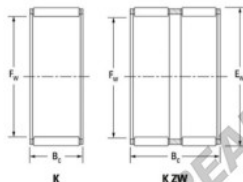

Naaldkooi K55-63-15-F-JTEKT - K55-63-15-F-JTEKT

<https://www.123kogellager.be/kogellager-behuizing/naaldlager/naaldkooi/k55-63-15-f-jtekt>

Boundary dimensions

Radial needle roller and cage assemblies

Bearing No.	Boundary dimensions(mm)			Basic load ratings(kN)		Fatigue load limit(kN)	Limiting speeds(min-1)	
	Fw	Ew	Bz	Cr	C0r	C0	Grease lub.	Oil lub.
K55X63X15F	55	63	15	30.5	51.5	8	5000	7800

PRODUCTKENMERKEN

Merk	JTEKT
N° Ean13	3616060636058
Binnendiameter	55 mm
Buitendiameter	63 mm
Dikte	15 mm
Grenstoerental	5000 rpm
Dynamische belasting	30.5 kN
Statische belasting	51.5 kN
Verpakking	1

contact@123kogellager.be