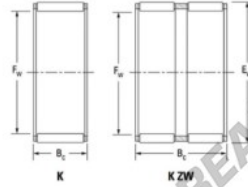

## Naaldkooi K55-63-20-JTEKT - K55-63-20-JTEKT

<https://www.123kogellager.be/kogellager-behuizing/naaldlager/naaldkooi/k55-63-20-jtekt>

Boundary dimensions

Radial needle roller and cage assemblies

Bearing No.	Boundary dimensions (mm)			Basic load ratings (kN)		Fatigue load limit (kN)	Limiting speeds (min-1)	
	Fa	Bc	Bc	Cr	C0r	Cu	Grease lub.	Oil lub.
K55X63X20	55	63	20	40.3	73.5	11.7	5000	7800

## PRODUCTKENMERKEN

Merk	JTEKT
N° Ean13	3616060636065
Binnendiameter	55 mm
Buitendiameter	63 mm
Dikte	20 mm
Grenstoerental	5000 rpm
Dynamische belasting	40.3 kN
Statische belasting	73.5 kN
Verpakking	1