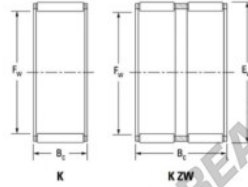

## Naaldkooi K55-63-20-JTEKT - K55-63-20-JTEKT

<https://www.123kogellager.be/kogellager-behuizing/naaldlager/naaldkooi/k55-63-20-jtekt>

Boundary dimensions

Radial needle roller and cage assemblies

Bearing No.	Boundary dimensions (mm)			Basic load ratings (kN)		Fatigue load limit (kN)	Limiting speeds (min-1)	
	Di	Dw	Bc	Cr	C0r	Cu	Grease lub.	Oil lub.
K55X63X20	55	63	20	40.3	73.5	11.7	5000	7800

## PRODUCTKENMERKEN

Merk	JTEKT
N° Ean13	3616060636065
Binnendiameter	55 mm
Buitendiameter	63 mm
Dikte	20 mm
Grenstoerental	5000 rpm
Dynamische belasting	40.3 kN
Statische belasting	73.5 kN
Verpakking	1