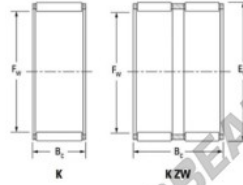

Naaldkooi K58-65-18-H-JTEKT - K58-65-18-H-JTEKT

<https://www.123kogellager.be/kogellager-behuizing/naaldlager/naaldkooi/k58-65-18-h-jtekt>

Boundary dimensions

123 BEARING

Radial needle roller and cage assemblies

Bearing No.	Boundary dimensions(mm)			Basic load ratings(kN)		Fatigue load limit(kN)	Limiting speed(min-1)	
	Fw	Fv	Bv	Cr	C0r		Grease lub.	Oil lub.
K58X65X18H	58	65	18	34.3	67.1	10.7	4700	7300

PRODUCTKENMERKEN

Merk	JTEKT
N° Ean13	3616060636102
Binnendiameter	58 mm
Buitendiameter	65 mm
Dikte	18 mm
Grenstoerental	4700 rpm
Dynamische belasting	34.3 kN
Statische belasting	67.1 kN
Verpakking	1

contact@123kogellager.be