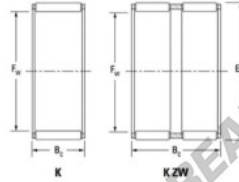

## Naaldkooi K60-65-30-JTEKT - K60-65-30-JTEKT

<https://www.123kogellager.be/kogellager-behuizing/naaldlager/naaldkooi/k60-65-30-jtekt>

Boundary dimensions

Radial needle roller and cage assemblies

Bearing No.	Boundary dimensions(mm)			Basic load ratings(kN)		Fatigue load limit(kN)	Limiting speeds(min-1)	
	Fw	Fv	Bc	Cr	Clr	Cu	Grease lub.	Oil lub.
K60X65X30	60	65	30	42.9	114	17.8	4500	6900

## PRODUCTKENMERKEN

Merk	JTEKT
N° Ean13	3616060636140
Binnendiameter	60 mm
Buitendiameter	65 mm
Dikte	30 mm
Grenstoerental	4500 rpm
Dynamische belasting	42.9 kN
Statische belasting	114 kN
Verpakking	1

[contact@123kogellager.be](mailto:contact@123kogellager.be)