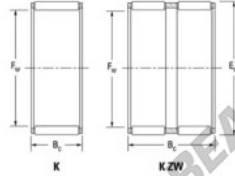

Naaldkooi K60-68-25-JTEKT - K60-68-25-JTEKT

<https://www.123kogellager.be/kogellager-behuizing/naaldlager/naaldkooi/k60-68-25-jtekt>

Boundary dimensions

Basic needle roller and cage assemblies

Bearing No.	Boundary dimensions(mm)			Basic load ratings(kN)		Fatigue load limit(kN)	Limiting speed(min-1)	
	Fw	Bw	Bc	Cr	Cor	Cr	Grease lub.	Oil lub.
K60X68X25	60	68	25	51.6	104	16.3	4600	7100

PRODUCTKENMERKEN

Merk	JTEKT
N° Ean13	3616060636188
Binnendiameter	60 mm
Buitendiameter	68 mm
Dikte	25 mm
Grenstoerental	4600 rpm
Dynamische belasting	51.6 kN
Statische belasting	104 kN
Verpakking	1

contact@123kogellager.be