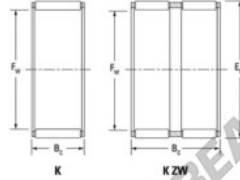

## Naaldkooi K60-68-30-ZW-JTEKT - K60-68-30-ZW-JTEKT

<https://www.123kogellager.be/kogellager-behuizing/naaldlager/naaldkooi/k60-68-30-zw-jtekt>

Boundary dimensions

Roller (needle roller and cage assemblies)

Bearing No.	Boundary dimensions (mm)			Basic load ratings (kN)		Fatigue load limit (kN)	Limiting speeds (min <sup>-1</sup> )	
	Fw	Ew	Bc	Cr	Cor	Cu	Grease lub.	Oil lub.
K60X68X30ZW	60	68	30	46.4	90.1	13.9	4600	7100

## PRODUCTKENMERKEN

Merk	JTEKT
N° Ean13	3616060636195
Binnendiameter	60 mm
Buitendiameter	68 mm
Dikte	30 mm
Grenstoerental	4600 rpm
Dynamische belasting	46.4 kN
Statische belasting	90.1 kN
Verpakking	1