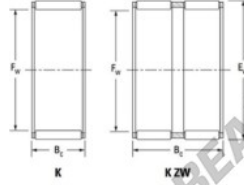

Naaldkooi K63-71-20-JTEKT - K63-71-20-JTEKT

<https://www.123kogellager.be/kogellager-behuizing/naaldlager/naaldkooi/k63-71-20-jtekt>

Boundary dimensions

Radial inside roller and cage assemblies

Bearing No.	Boundary dimensions (mm)			Basic load ratings (kN)		Fatigue load limit (kN)	Limiting speeds (min-1)	
	Fw	Ew	Bw	Cr	C0r	Ca	Grease lub.	Oil lub.
K63X71X20	63	71	20	41.4	79.4	12.7	4400	6700

PRODUCTKENMERKEN

Merk	JTEKT
N° Ean13	3616060636201
Binnendiameter	63 mm
Buitendiameter	71 mm
Dikte	20 mm
Grenstoerental	4400 rpm
Dynamische belasting	41.4 kN
Statische belasting	79.4 kN
Verpakking	1

contact@123kogellager.be