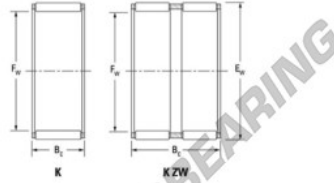

Naaldkooi K65-73-30-H-JTEKT - K65-73-30-H-JTEKT

<https://www.123kogellager.be/kogellager-behuizing/naaldlager/naaldkooi/k65-73-30-h-jtekt>

Boundary dimensions

Radial needle roller and cage assemblies

Bearing No.	Boundary dimensions(mm)			Basic load ratings(kN)		Fatigue load limit(kN)	Limiting speeds(r/min-1)	
	Fw	Ew	Bt	Cr	Cr0	Cu	Grease lub.	Oil lub.
K65X73X30H	65	73	30	60.1	129	20.3	4200	6500

PRODUCTKENMERKEN

Merk	JTEKT
N° Ean13	3616060636256
Binnendiameter	65 mm
Buitendiameter	73 mm
Dikte	30 mm
Grenstoerental	4200 rpm
Dynamische belasting	60.1 kN
Statische belasting	129 kN
Verpakking	1

contact@123kogellager.be