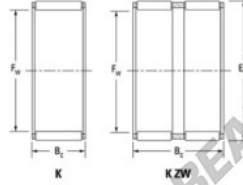

### K68-74-20-FH-JTEKT - K68-74-20-FH-JTEKT

<https://www.123kogellager.be/kogellager-behuizing/naaldlager/naaldkooi/k68-74-20-fh-jtekt>

Boundary dimensions

Radial needle roller and cage assemblies

Bearing No.	Boundary dimensions(mm)			Basic load ratings(kN)		Fatigue load limit(kN)	Limiting speeds(min-1)	
	Ew	Ei	Bc	Cr	C0r	C0	Grease lub.	Oil lub.
K68X74X20FH	68	74	20	37.5	88.1	13.2	4000	6100

## PRODUCTKENMERKEN

Merk	JTEKT
N° Ean13	3616060636263
Binnendiameter	68 mm
Buitendiameter	74 mm
Dikte	20 mm
Grenstoerental	4000 rpm
Dynamische belasting	37.5 kN
Statische belasting	88.1 kN
Verpakking	1